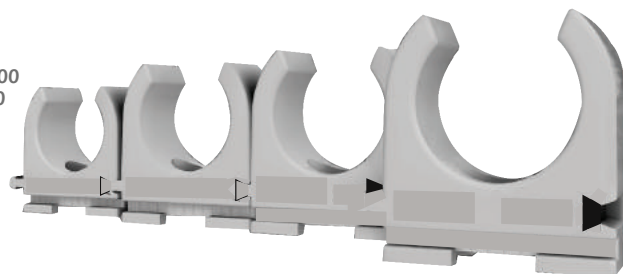

Série 200 ref.

Série 100 ref.

SCAN + INFO

Série 200 ref.

Abraçadeiras agrupáveis para cabos e tubos série 200  
Abrazaderas para cables y tubo enlazables serie 200  
Saddles type 200 for cable and/or conduit  
Attache type 200 pour câble et/ou conduit

Agrupável  
Apilable  
Stackable  
Empilable

-15°C  
+90°C

Ref.	VD Métric	PG	Hidrau.
201	12	-	11
202	-	9	13,5
211	16	11	-
203	-	-	16
204	20	13,5	19
205	-	16	21
208	25	-	23
206	-	21	-
209	32	-	29
207	-	29	-
210	40	-	36
	VD Métric	PG	Hidrau.

Fixação com:  
Fijacion con:  
Mounting with  
Fixation avec:

Série 100 ref.

Abraçadeiras agrupáveis para cabos e tubos série 100  
Abrazaderas para cables y tubo enlazables serie 100  
Saddles type 100 for cable and/or conduit  
Attache type 100 pour câble et/ou conduit

Agrupável  
Apilable  
Stackable  
Empilable

-15°C  
+90°C

Ref.	VD Métric	PG	Hidrau.
100	12	-	-
101	-	-	11
102	16	9	13,5
103	-	11	16
104	20	13,5	19
105	-	16	-
106	-	21	23
107	40	29	36
108	50	36	-
109	-	42	-
110	63	48	-
111	-	-	-
112	-	-	-
	VD Métric	PG	Hidrau.