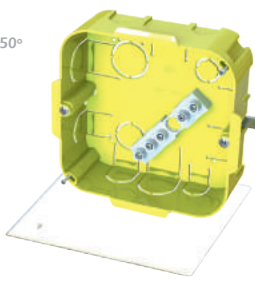

RoHS

HF  
HALOGEN FREE

REACH

SCAN + INFO

405 ref.

Caixa de derivação c/ tampa  
Caja derivación c/ tapa  
Junction box with lid  
Boîte dérivation avec couvercle

Recebe  
Recibe  
Receives  
Receus

Ref.  
398/3  
398/5

403 ref.

Caixa de aplique c/ tampa  
Caja punto Luz c/ tapa  
Lamp box with lid  
Boîte point de centre avec couvercle

Todas as referências são:  
Todas las referencias son:  
All references are:  
Toutes les références sont: