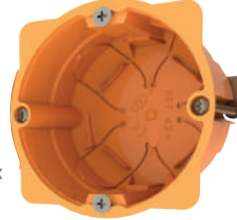

408 <sup>ref.</sup>

Caixa dupla agrupável  
Caja double enlazable  
Double Flush groupable box  
Boîte double jumelable

424 <sup>ref.</sup>

Caixa de aparelhagem agrupável  
Caja para mecanismos enlazable  
Flush mounted groupable switch box  
Boîte pour appareillage jumelable

426 <sup>ref.</sup>

Caixa de aparelhagem agrupável  
Caja para mecanismos enlazable  
Flush mounted groupable switch box  
Boîte pour appareillage jumelable

428 <sup>ref.</sup>

Caixa dupla de apar. agrupável  
Caja dupla para mecan. enlazable  
Double Flush mount. group. box  
Boîte double pour appar. jumelable

429 <sup>ref.</sup>

Caixa tripla de apar. agrupável  
Caja tripla para mecan. enlazable  
Triple Flush mount. groupable. box  
Boîte triple pour appar. jumelable

409-U <sup>ref.</sup>

Túnel p. condutores  
Tunel paso de cables  
Tunnel cable routing  
Câble tunnel routage