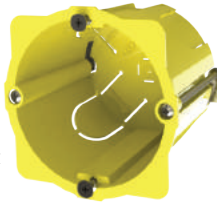

Teste Fio incandescente  
Prueba Hilo Incandescente  
Glow Wire Test  
Test de Fil Incandescent

Diametro de corte  
Diámetro de corte  
Cutting Diameter  
Diamètre de coupe

Agrupável  
Apilable  
Stackable  
Empilable

Para pladur  
Para paredes huecas  
For plaster walls  
Pour cloisons sèches

RoHS

HF  
HALOGEN FREE

REACH

SCAN + INFO

404 <sup>ref.</sup>

Caixa de aparelhagem agrupável  
Caja para mecanismos enlazable  
Flush mounted groupable switch box  
Boîte pour appareillage jumelable

406 <sup>ref.</sup>

Caixa de aparelhagem agrupável  
Caja para mecanismos enlazable  
Flush mounted groupable switch box  
Boîte pour appareillage jumelable

407 <sup>ref.</sup>

Caixa de aparelhagem agrupável  
Caja para mecanismos enlazable  
Flush mounted groupable switch box  
Boîte pour appareillage jumelable

408 <sup>ref.</sup>

Caixa dupla agrupável  
Caja double enlazable  
Double Flush groupable box  
Boîte double jumelable

424 <sup>ref.</sup>

Caixa de aparelhagem agrupável  
Caja para mecanismos enlazable  
Flush mounted groupable switch box  
Boîte pour appareillage jumelable