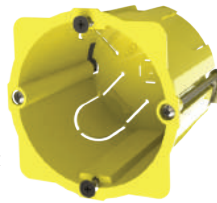

Teste Fio incandescente  
Prueba Hilo Incandescente  
Glow Wire Test  
Test de Fil Incandescent

Diametro de corte  
Diámetro de corte  
Cutting Diameter  
Diamètre de coupe

Agrupável  
Apilable  
Stackable  
Empilable

Para pladur  
Para paredes huecas  
For plaster walls  
Pour cloisons sèches

RoHS

HF  
HALOGEN FREE

REACH

SCAN + INFO

404 <sup>ref.</sup>

Caixa de aparelhagem agrupável  
Caja para mecanismos enlazable  
Flush mounted groupable switch box  
Boîte pour appareillage jumelable

406 <sup>ref.</sup>

Caixa de aparelhagem agrupável  
Caja para mecanismos enlazable  
Flush mounted groupable switch box  
Boîte pour appareillage jumelable

407 <sup>ref.</sup>

Caixa de aparelhagem agrupável  
Caja para mecanismos enlazable  
Flush mounted groupable switch box  
Boîte pour appareillage jumelable

408 <sup>ref.</sup>

Caixa dupla agrupável  
Caja double enlazable  
Double Flush groupable box  
Boîte double jumelable

424 <sup>ref.</sup>

Caixa de aparelhagem agrupável  
Caja para mecanismos enlazable  
Flush mounted groupable switch box  
Boîte pour appareillage jumelable