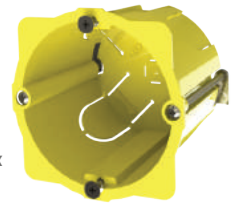

Teste Fio incandescente  
Prueba Hilo Incandescente  
Glow Wire Test  
Test de Fil Incandescent

Diametro de corte  
Diámetro de corte  
Cutting Diameter  
Diamètre de coupe

Agrupável  
Apilable  
Stackable  
Empilable

Para pladur  
Para paredes huecas  
For plaster walls  
Pour cloisons sèches

RoHS

HF  
HALOGEN FREE

REACH

SCAN + INFO

404 <sup>ref.</sup>

Caixa de aparelhagem agrupável  
Caja para mecanismos enlazable  
Flush mounted groupable switch box  
Boîte pour appareillage jumelable

406 <sup>ref.</sup>

Caixa de aparelhagem agrupável  
Caja para mecanismos enlazable  
Flush mounted groupable switch box  
Boîte pour appareillage jumelable

407 <sup>ref.</sup>

Caixa de aparelhagem agrupável  
Caja para mecanismos enlazable  
Flush mounted groupable switch box  
Boîte pour appareillage jumelable

408 <sup>ref.</sup>

Caixa dupla agrupável  
Caja double enlazable  
Double Flush groupable box  
Boîte double jumelable

424 <sup>ref.</sup>

Caixa de aparelhagem agrupável  
Caja para mecanismos enlazable  
Flush mounted groupable switch box  
Boîte pour appareillage jumelable