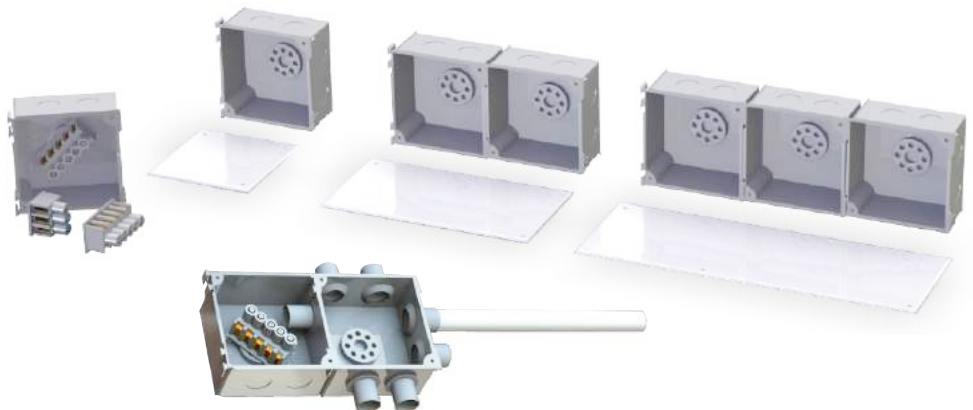

Caixa de derivação agrupável s/ tampa
Caja de derivación enlazable s/tapa
Junction box without lid/cover
Boîte dérivation jumelable sans couvercle

315 ref.

Caixa de derivação agrupável c/ tampa
Caja de derivación enlazable c/tapa
Junction box with lid/cover
Boîte dérivation jumelable avec couvercle

315/2 ref.

Caixa de derivação dupla c/ tampa
Caja de derivación doble c/tapa
Double Junction box with lid/cover
Boîte dérivation double avec couvercle

315/3 ref.

Caixa de derivação tripla c/ tampa
Caja de derivación triple c/tapa
Triple Junction box with lid/cover
Boîte dérivation triple avec couvercle

324 ref.

Tampa para caixa simples 315-ST
Tapa para caja simple 315-ST
Cover for simple box Junction 315-ST
Couvercle pour Boîte 315-ST

325 ref.

Tampa para caixa dupla 315-ST
Tapa para caja doble 315-ST
Cover for Junction double box 315-ST
Couvercle pour Boîte double 315-ST

326 ref.

Tampa para caixa tripla 315-ST
Tapa para caja triple 315-ST
Cover for Junction triple box 315-ST
Couvercle pour Boîte triple 315-ST

Ref	Dim. Ext(mm)	Recieve - Recebe	Temp.
315-ST	80 x 80 x 40 mm	397/3A - 397/5	-5+60
315	90 x 90x 40 mm	397/3A - 397/5	-5+60
315-2	180 x 90 x 40 mm	397/3A - 397/5	-5+60
315-3	270 x 90 x 40 mm	397/3A - 397/5	-5+60
324	90 x 90 mm	-	-5+60
325	180 x 90 mm	-	-5+60
326	270 x 90 mm	-	-5+60