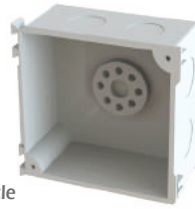

Nº de entradas
Nº de agujeros
Nº of entries
Nº de connections

40 mm

Para Tijolo
Para Ladrillo
For brick
Pour Maçonnerie

RoHS

HALOGEN FREE

REACH

SCAN + INFO

315-ST ref.

Caixa de derivação agrupável s/ tampa
Caja de derivación enlazable s/tapa
Junction box without lid/cover
Boîte dérivation jumelable sans couvercle

315 ref.

Caixa de derivação agrupável c/ tampa
Caja de derivación enlazable c/tapa
Junction box with lid/cover
Boîte dérivation jumelable avec couvercle

315/2 ref.

Caixa de derivação dupla c/ tampa
Caja de derivación doble c/tapa
Double Junction box with lid/cover
Boîte dérivation double avec couvercle

315/3 ref.

Caixa de derivação tripla c/ tampa
Caja de derivación triple c/tapa
Triple Junction box with lid/cover
Boîte dérivation triple avec couvercle

324 ref.

Tampa para caixa simples 315-ST
Tapa para caja simple 315-ST
Cover for simple box Junction 315-ST
Couvercle pour Boîte 315-ST

325 ref.

Tampa para caixa dupla 315-ST
Tapa para caja doble 315-ST
Cover for Junction double box 315-ST
Couvercle pour Boîte double 315-ST