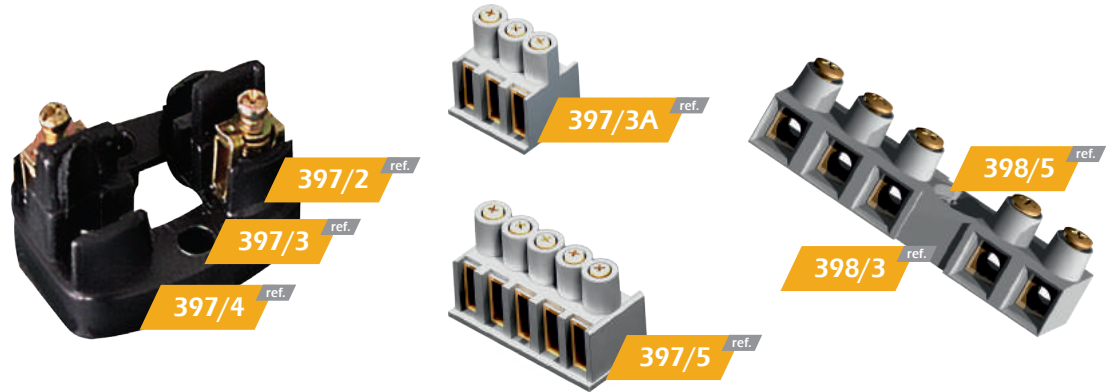

Termoplástico
Termoplastico
Thermoplastic
Thermoplastique

-5°C
+90°C

Nº
Bornes
Bornes
Connectors
Conecteurs

Cinza | Preto
Gris | Negro
Gray | Black
Gris | Noir

Placas de bornes / Torix
Placas de bornes / Capuchon
Terminais / Twist-on connector
Barretes de conexão / Connecteur par épissure

Ref		Nº	Minc -> Max mm
397/2	850°	2	1,5 - 4
397/3	850°	3	1,5 - 4
397/4	850°	4	1,5 - 4
397/3A	850°	3	1,5 - 4
397/5	850°	5	1,5 - 4
398/3	850°	3	2,5
398/5	850°	5	2,5

SCAN + INFO

Ref		Nº	Minc -> Max mm	
			mm ²	Nº
362	850°	1	2,5	2
			2,5	2 - 3
			2,5	2 - 4

Termoplástico
Termoplastico
Thermoplastic
Thermoplastique

-5°C
+60°C

Nº
Bornes
Bornes
Connectors
Conecteurs

Cinza | Creme
Gris | Crema
Grey | Cream
Gris | Crème

Caixas de derivação c/bornes
Cajas de derivación c/ borneras
Cable junction boxes w/pilar terminals
Boîtes de dérivation avec connecteurs

Parafusos aço
Tornillos acero
Metalic screws
Vis metalique

Ref		Dim. (mm)	Nº
325/2	850°	60 x 60 x 30	2
325/3	850°	60 x 60 x 30	3
325/4	850°	60 x 60 x 30	4