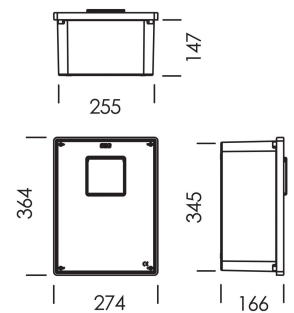

**FICHA TÉCNICA** **KVOM - CAIXA PARA CONTADOR COM VISOR**

- Caixa com visor para contador monofásico
  - IP65/ IK09
  - Devido às reduzidas dimensões desta caixa, a sua utilização requer a prévia autorização da EDP
- Em caso de dúvida, utilizar a ref. KVOT

Dim. em mm

- Segundo EN 62208
  - IP65/ IK09
  - Fabricados em poliéster reforçado a fibra de vidro
  - Cor cinzento RAL 7035
- Montagem: Saliente, embutida ou semi-embutida. Indicado para remate a face da parede
- Resistente à corrosão, aos agentes químicos e aos raios ultravioletas
  - Auto-extinguível, classe V0 UL94
  - Com possibilidade de ventilação (respiro metálico KRM)
  - Indicada para qualquer tipo de contador
  - Duplo isolamento - Classe II