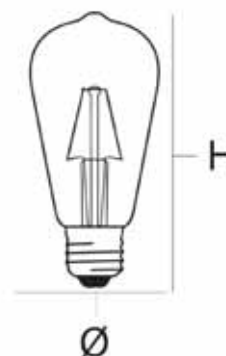

*Consulte nuestras condiciones de Garantía. Check our Warranty conditions

Dimensiones e Instalación. Dimensions & Installation

h:145
Ø:64

Datos Admin & Logística. Admin Data & Logistics

Referencia Producto. Item Code	VINAMBST6404E27C
Modelo. Model	VINTAGE ST64
Gama. Range	TOP
Serie. Series	Clásicos LED Classics
Tecnología. Technology	Tecnología LED. LED Technology
Código de Barras. Barcode	8435298014835
Unidades/Embalaje. Units/ Carton	40
Unidades Embalaje Medio. Units/ Shrinking	5
Tipo Embalaje Unidad. Packaging Unit Type	Carton Color Box/ Hanging Hole
MEAS Carton	67.5x37x19.5