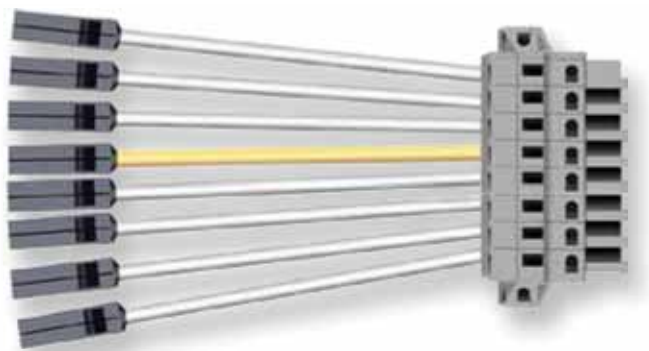

LCRCONN8**Datos Técnicos. Technical Data****Conector 8 cable Luminaria LCR****Feed in connector 8 cores****Fuente de Alimentación. Power Source**

Protección Sobretensiones.
Surge Protection

Garantías & Calidad. Quality & Warranties

*Consulte nuestras condiciones de Garantía. *Check our Warranty conditions*

Datos Admin & Logística. Admin Data & Logistics

Referencia Producto. <i>Item Code</i>	LCRCONN8
Modelo. <i>Model</i>	CONECTOR LCR
Serie. <i>Series</i>	Campanas LED High Bay
Tecnología. <i>Technology</i>	Accesorio LED. <i>LED Accessory</i>
Código de Barras. <i>Barcode</i>	8435298023899