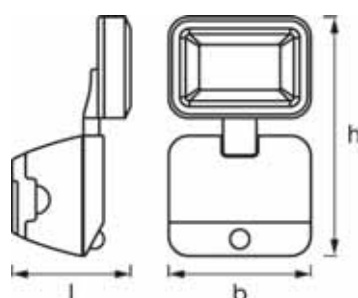

### Dimensões e peso

Comprimento	127,0 mm
Largura	108,0 mm
Altura	215,0 mm
Peso do produto	325,00 g