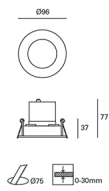

Mix Frame Ø96mm

TC-0220-BLA

Acessório IP65 Mix Frame 96mm Branco

CARACTERÍSTICAS TÉCNICAS

IP65

Material da estrutura : Alumínio

Garantia : 5 Anos

Acabamento estrutura : Branco

LOGÍSTICA

Peso líquido (kg): 0.12

Peso embalado (kg): 0.16

Embalagem: 110mm x 50mm x 110mm

APLICAÇÃO DA LUMINÁRIA

TC-0219-BLA

Material da estrutura: Alumínio
Medidas: 58 x 57 x NA
Peso líquido (kg): 0.16

TC-1700-BLA

Material da estrutura: Alumínio
Medidas: 58 x NA x 57
Peso líquido (kg): 0.16

TC-0304-BLA

Material da estrutura: Alumínio
Medidas: 80 x 162 x NA
Peso líquido (kg): 0.54

Mix

TC-0220

FOR
LIGHT