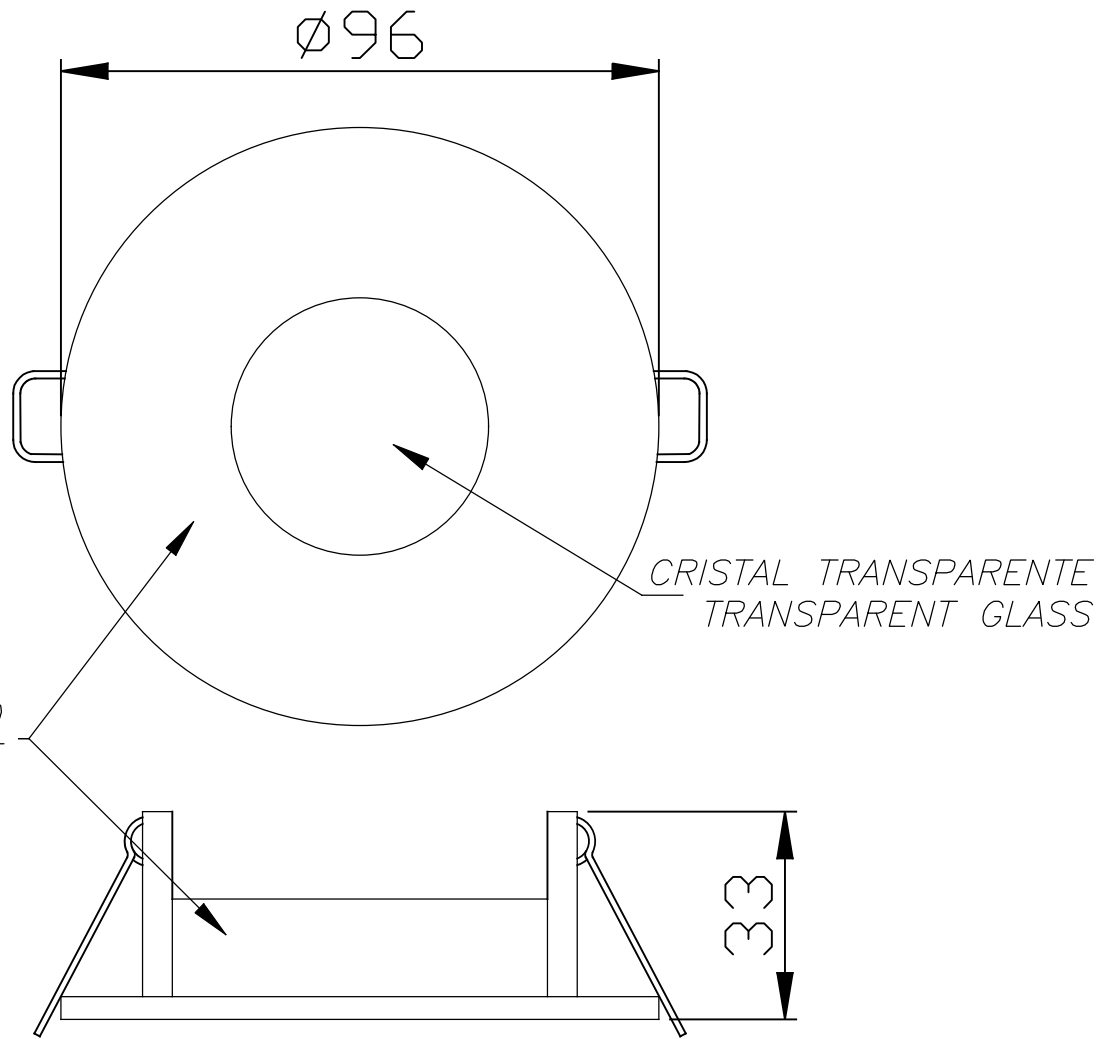

Mix Frame Ø96mm

TC-0220-BLA

Acessório IP65 Mix Frame 96mm Branco

CARACTERÍSTICAS TÉCNICAS

IP65

Material da estrutura : Alumínio

Garantia : 5 Anos

Acabamento estrutura : Branco

LOGÍSTICA

Peso líquido (kg): 0.12

Peso embalado (kg): 0.16

Embalagem: 110mm x 50mm x 110mm

APLICAÇÃO DA LUMINÁRIA

TC-0219-BLA

Material da estrutura: Alumínio
Medidas: 58 x 57 x NA
Peso líquido (kg): 0.16

TC-1700-BLA

Material da estrutura: Alumínio
Medidas: 58 x NA x 57
Peso líquido (kg): 0.16

TC-0304-BLA

Material da estrutura: Alumínio
Medidas: 80 x 162 x NA
Peso líquido (kg): 0.54

Mix

TC-0220

FOR
LIGHT