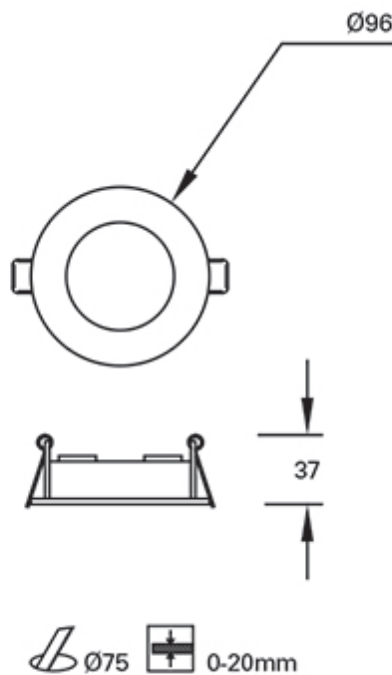

Mix Frame Ø96mm

TC-0220-BLA

Acessório IP65 Mix Frame 96mm Branco

CARACTERÍSTICAS TÉCNICAS

IP65

Material da estrutura : Alumínio

Garantia : 5 Anos

Acabamento estrutura : Branco

LOGÍSTICA

Peso líquido (kg): 0.12

Peso embalado (kg): 0.16

Embalagem: 110mm x 50mm x 110mm

APLICAÇÃO DA LUMINÁRIA

TC-0219-BLA

Material da estrutura: Alumínio
Medidas: 58 x 57 x NA
Peso líquido (kg): 0.16

TC-1700-BLA

Material da estrutura: Alumínio
Medidas: 58 x NA x 57
Peso líquido (kg): 0.16

TC-0304-BLA

Material da estrutura: Alumínio
Medidas: 80 x 162 x NA
Peso líquido (kg): 0.54

Mix

TC-0220

FOR
LIGHT