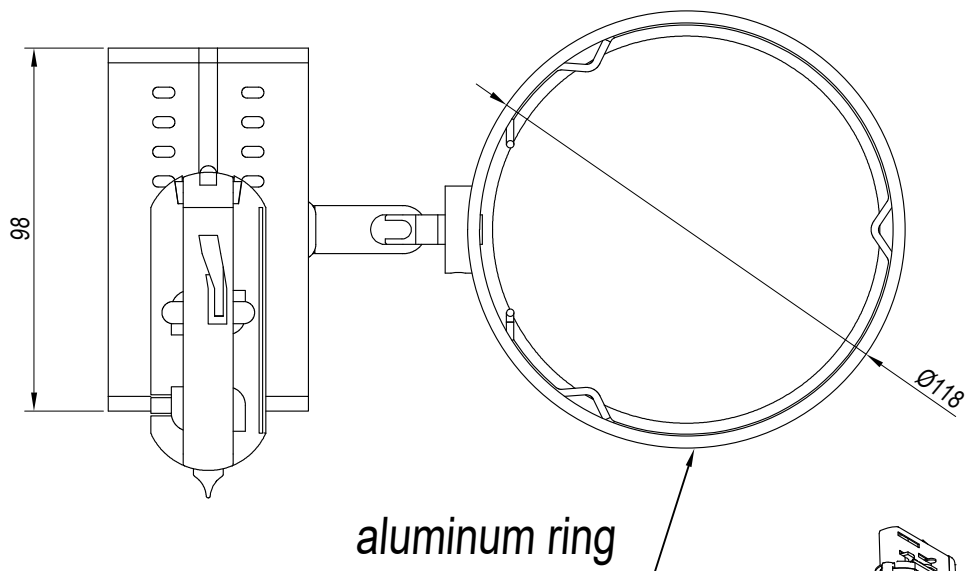

ACT-9106-60-00

Material da estrutura: ABS
 Medidas: NA x NA x NA
 Peso líquido (kg): 0.1

71-5953-14-00

Kit para instalação encastrado sem calha branco

Material da estrutura:
 Medidas: NA x NA x NA
 Peso líquido (kg): 0.19

71-5953-60-00

Kit para instalação encastrado sem calha preto

Material da estrutura:
 Medidas: NA x NA x NA
 Peso líquido (kg): 0.19

Key

TC-0483 TC-0484

FOR
LIGHT

1

2
GU10
AR-111
Ø110 mm