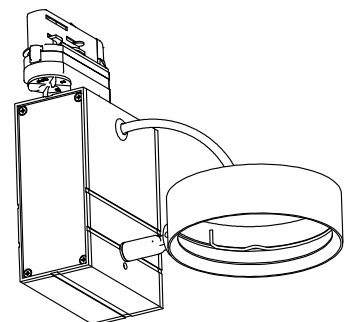

ACT-9106-60-00

Material da estrutura: ABS
 Medidas: NA x NA x NA
 Peso líquido (kg): 0.1

71-5953-14-00

Kit para instalação encastrado sem calha branco

Material da estrutura:
 Medidas: NA x NA x NA
 Peso líquido (kg): 0.19

71-5953-60-00

Kit para instalação encastrado sem calha preto

Material da estrutura:
 Medidas: NA x NA x NA
 Peso líquido (kg): 0.19

Key

TC-0483 TC-0484

FOR
LIGHT

1

2
GU10
AR-111
Ø110 mm