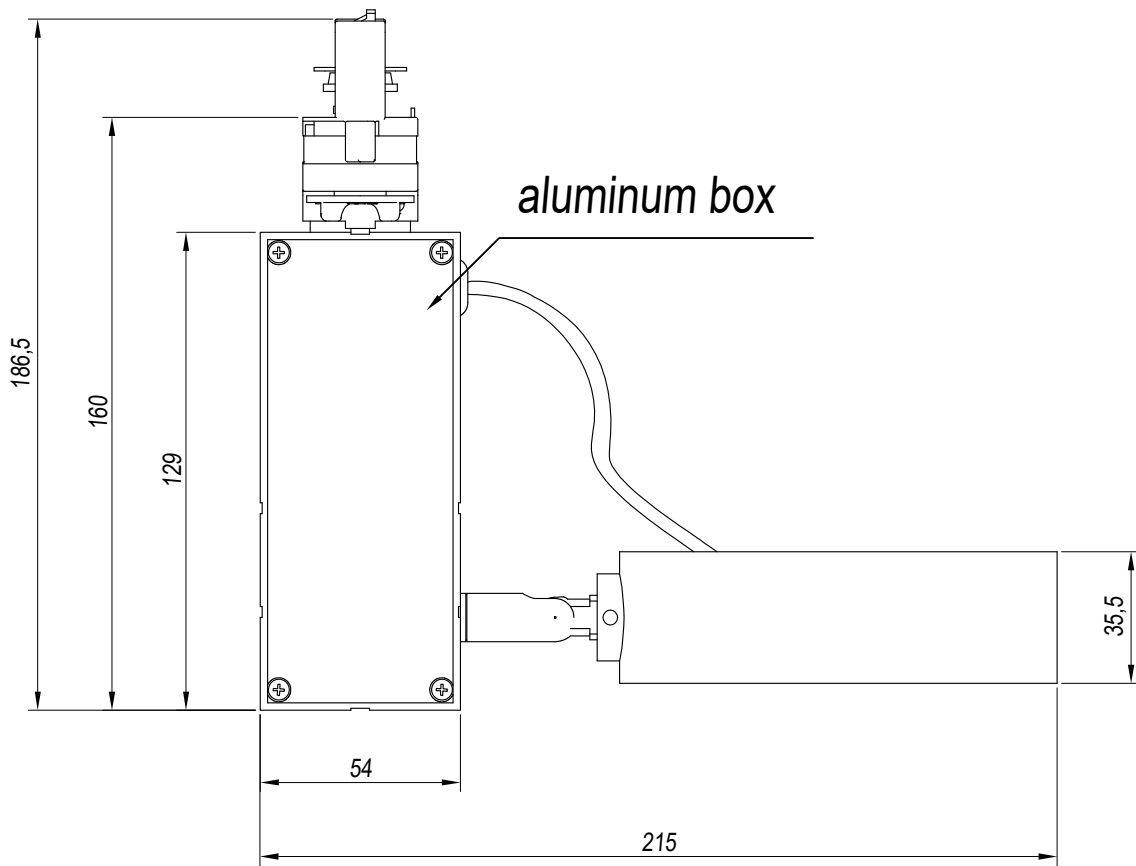

ACT-9106-60-00

Material da estrutura: ABS
 Medidas: NA x NA x NA
 Peso líquido (kg): 0.1

71-5953-14-00

Kit para instalação encastrado sem calha branco

Material da estrutura:
 Medidas: NA x NA x NA
 Peso líquido (kg): 0.19

71-5953-60-00

Kit para instalação encastrado sem calha preto

Material da estrutura:
 Medidas: NA x NA x NA
 Peso líquido (kg): 0.19

Key

TC-0483 TC-0484

FOR
LIGHT

1

2
GU10
AR-111
Ø110 mm