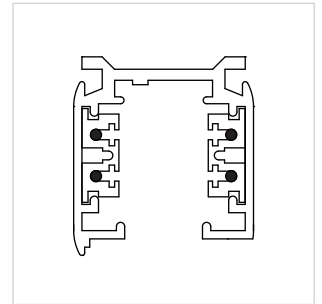

ACT-9106-60-00

Material da estrutura: ABS
 Medidas: NA x NA x NA
 Peso líquido (kg): 0.1

71-5953-14-00

Kit para instalação encastrado sem calha branco

Material da estrutura:
 Medidas: NA x NA x NA
 Peso líquido (kg): 0.19

71-5953-60-00

Kit para instalação encastrado sem calha preto

Material da estrutura:
 Medidas: NA x NA x NA
 Peso líquido (kg): 0.19

Key

TC-0483 TC-0484

FOR
LIGHT

1

2
GU10
AR-111
Ø110 mm