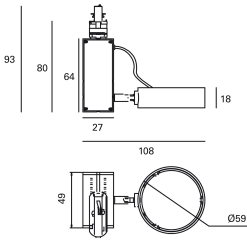

CARACTERÍSTICAS LUMINOTÉCNICAS

Casquilhos: 1 x GU10

LOGÍSTICA

Peso líquido (kg): 0.62

Peso embalado (kg): 0.85

Embalagem: 215mm x 150mm x 130mm

12 Un